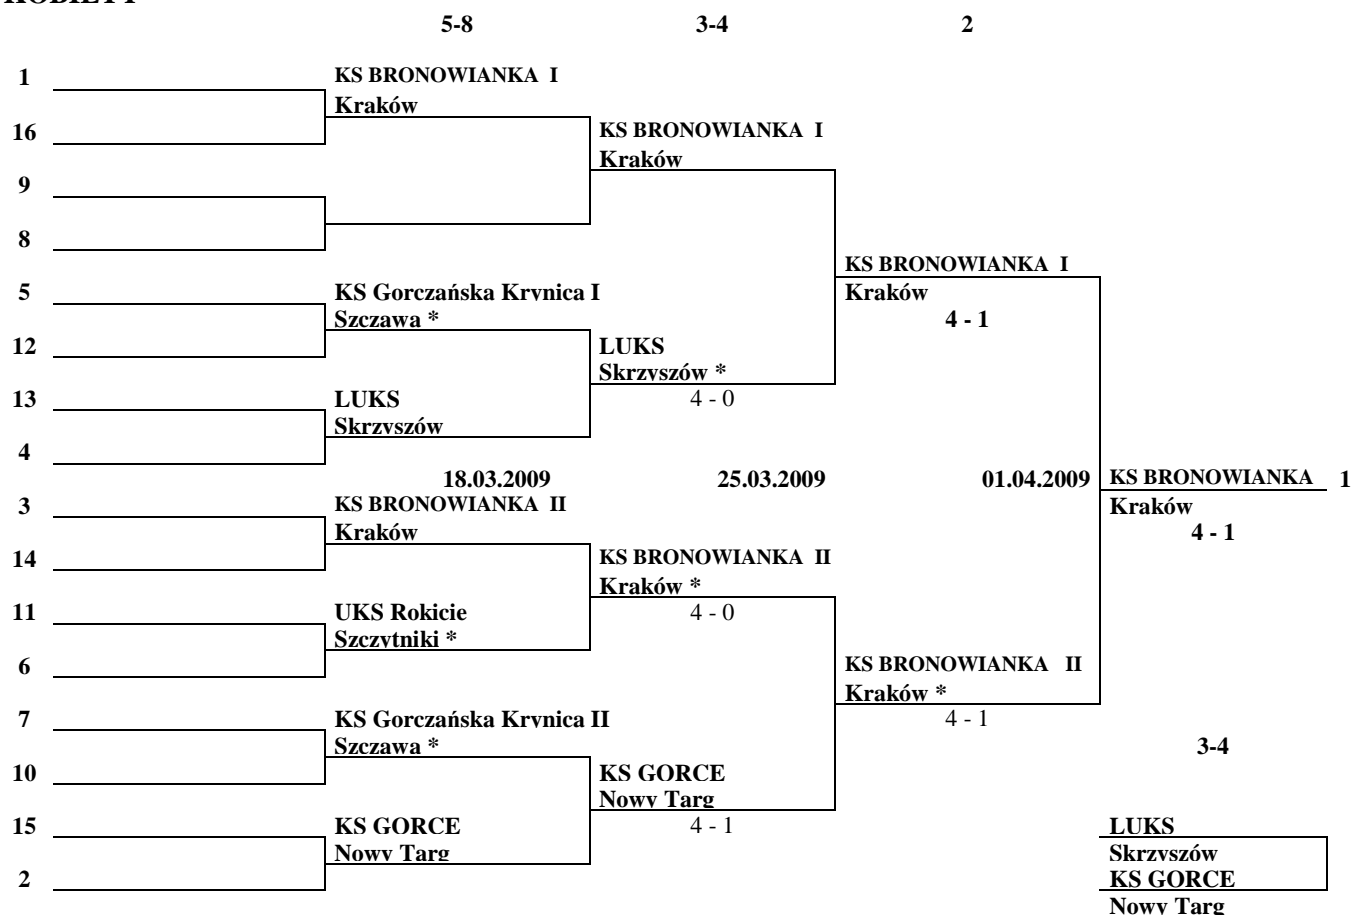

**PUCHAR POLSKI - MAŁOPOLSKA
SEZON 2008/2009**

KOBIETY

**PUCHAR POLSKI - MAŁOPOLSKA
SEZON 2008/2009**

MĘŻCZYŹNI

Runda wstępna

KS Talar Team II			
Szczała *	ULKS II	16	
	Lachowice	4 - 1	
ULKS II	Lachowice		
UKS Rokicie	KS Spektrum III	13	
Szczytniki *	Słomnice	4 - 0	
KS Spektrum III	Słomnice		
11.03.2009			
KS Talar Team I	LUKS	14	
Szczała	Sufczyn *	4 - 1	
LUKS	Sufczyn *		
KS Gorce III	KS Gorce III	15	
Nowy Targ *	Nowy Targ *	4 - 2	
PMOS Opoka	Trzebinia		
	5-8	3-4	2
1 UKS Płomień	UKS Płomień		
Limanowa	Limanowa	4 - 0	
16 ULKS II	UKS Płomień		
Lachowice *	Limanowa	4 - 0	
9 KS Spektrum II	OSKiR Podwawelski II		
Słomnice	Kraków *	4 - 0	
8 OSKiR Podwawelski II	UKS Płomień		
Kraków *	Limanowa	4 - 0	
5 KS Bronowianka	UKS Płomień		
Kraków	Limanowa	4 - 3	
12 ULKS I	KS Bronowianka		
Lachowice *	Kraków *	4 - 0	
13 KS Spektrum III	KS Bronowianka		
Słomnice *	Kraków *	4 - 3	
4 UKS Polfin	UKS Polfin		
Oświęcim	Oświęcim	4 - 0	
3 KS Gorce I	UKS Polfin		
Nowy Targ	Oświęcim	4 - 0	
14 LUKS	KS Gorce I		
Sufczyn *	Nowy Targ	4 - 0	
11 UKS Zarabie	KS Gorce I		
Mysłenice *	Nowy Targ *	4 - 2	
6 OSKiR Podwawelski I	OSKiR Podwawelski I		
Kraków	Kraków	4 - 2	
7 UKS Sokół	KS Spektrum I		
Żabno	Słomnice *	4 - 2	
10 KS Gorce II	KS Gorce II		
Nowy Targ *	Nowy Targ *	4 - 0	
15 KS Gorce III	KS Spektrum I		
Nowy Targ *	Słomnice	4 - 0	
2 KS Spektrum I	KS Spektrum I		
Słomnice	Słomnice	4 - 0	
	KS Bronowianka		
	Kraków		
	KS Gorce I		
	Nowy Targ		

UWAGA! * Gwiazdka oznacza gospodarza meczu.