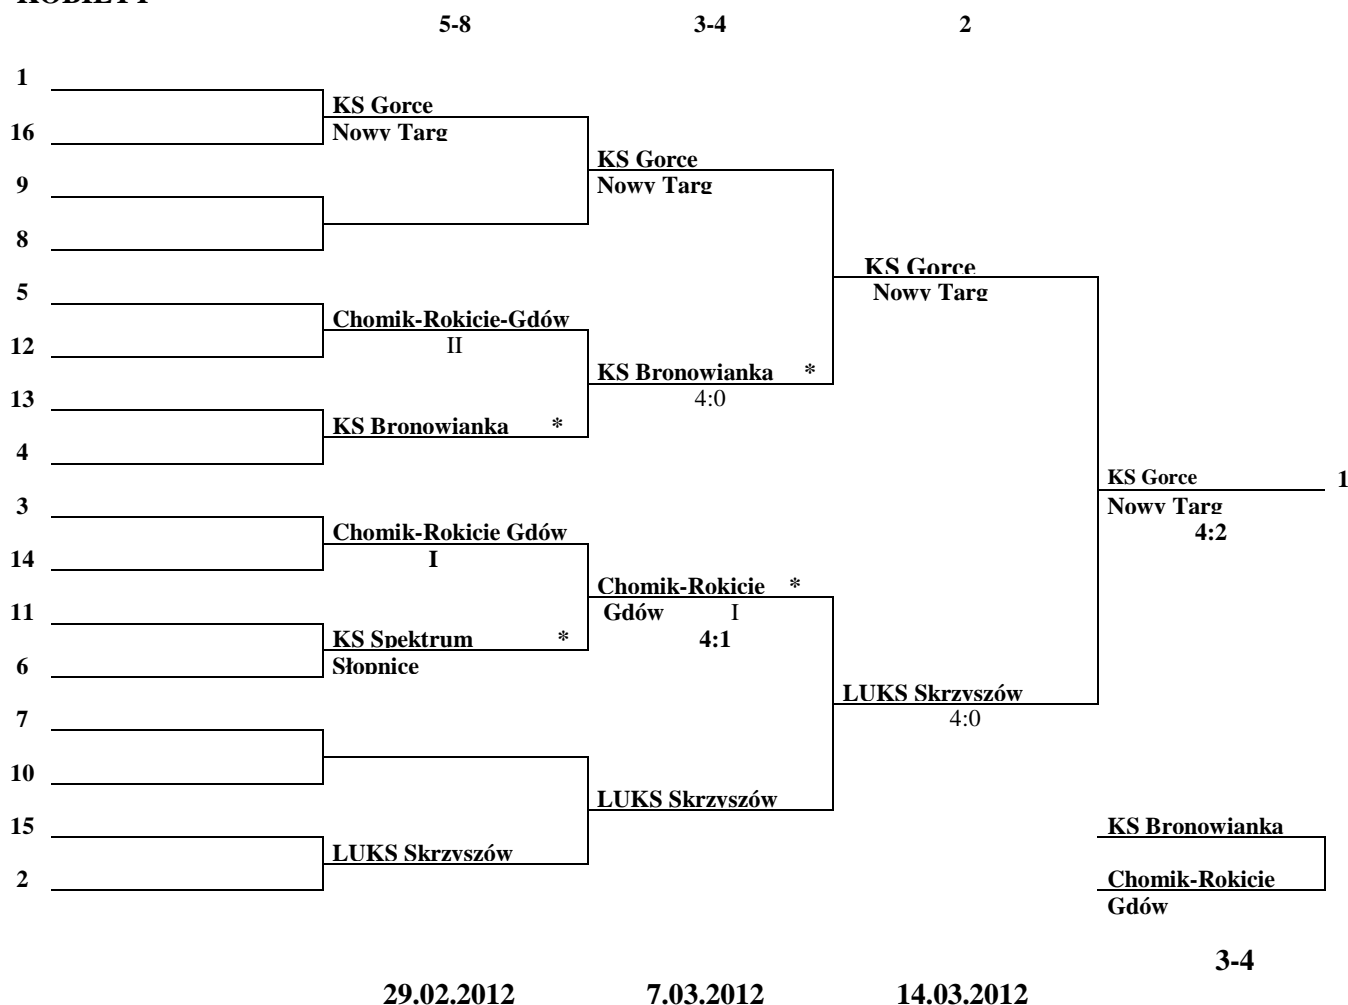

PUCHAR POLSKI - MAŁOPOLSKA
SEZON 2011/2012

KOBIETY

UWAGI! Gospodarze spotkań oznaczeni gwiazdką. - *
Mecze rozgrywane są w środy o godz. 18.00
KS Spektrum Słomnice w swojej sali rozgrywa mecze w Czwartki o godz. 17.00

29.02.2012

7.03.2012

14.03.2012

21.03.2012

3-4

UWAGA! * Gwiazdka oznacza gospodarza meczu.